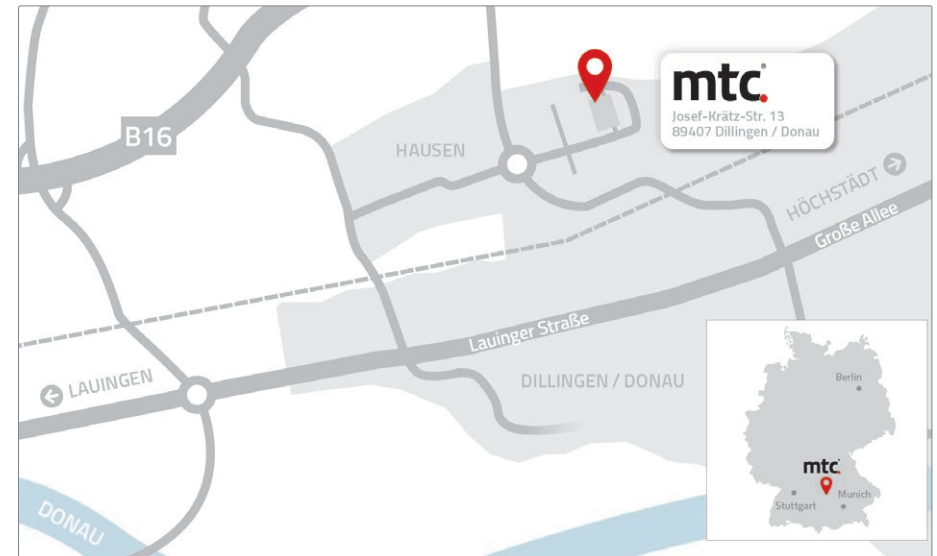

# BESUCHERINFORMATIONEN

Sie planen einen Besuch bei MTC Micro Tech Components GmbH am Stammsitz in Dillingen/Donau. Hier finden Sie alle Informationen für Ihre Anreise und die Orientierung auf unserem Firmengelände.

### Speditionen & Lieferdienste

- ✓ Abhol- und Anlieferzeiten:  
Mo-Do: 8-12 Uhr und 13-15 Uhr  
Fr: 8-12 Uhr
- ✓ Anlieferung/Abholung erfolgt an der Laderampe hinter dem Gebäude.
- ✓ Bitte kommen Sie direkt zum **Eingang Anlieferung/Abholung**.