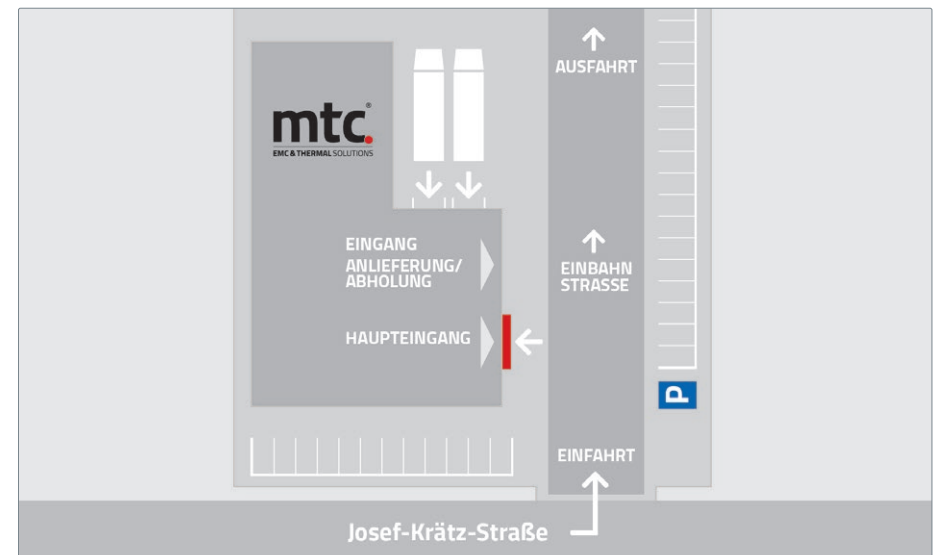

MTC Micro Tech Components GmbH

BESUCHERINFORMATIONEN

Sie planen einen Besuch bei MTC Micro Tech Components GmbH am Stammsitz in Dillingen/Donau. Hier finden Sie alle Informationen für Ihre Anreise und die Orientierung auf unserem Firmengelände.

Bei Fragen stehen wir Ihnen jederzeit gerne zur Verfügung.

Besucher

- ✓ Besuchszeiten:
  Mo-Do: 9-12 Uhr und 13-17 Uhr
  Fr: 9-13 Uhr
- ✓ Parkplätze sind direkt vor dem Firmengebäude vorhanden.
- ✓ Bitte am **Haupteingang** klingeln. Sie werden in Empfang genommen.

Speditionen & Lieferdienste

- ✓ Abhol- und Anlieferzeiten:
  Mo-Do: 8-12 Uhr und 13-15 Uhr
  Fr: 8-12 Uhr
- ✓ Anlieferung/Abholung erfolgt an der Laderampe hinter dem Gebäude.
- ✓ Bitte kommen Sie direkt zum **Eingang Anlieferung/Abholung**.

📍 Josef-Krätz-Straße 13
89407 Dillingen/Donau

☎ +49 (0) 90 71 - 79 45-0

✉ info@mtc.de

📍 Josef-Krätz-Straße 13
89407 Dillingen/Donau

☎ +49 (0) 90 71 - 79 45-28

✉ logistik@mtc.de

Wir freuen uns auf Ihren Besuch!